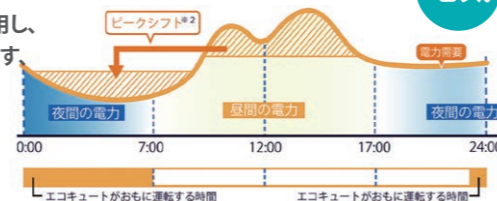

20号エコジョーズ
オート壁掛けガス給湯器
本体:RUF-E2006SAW(A)
標準リモコン:MBC-240V

税込 **246,000円**

工事費
込み

■撤去費用は含まれていますが、状況によって別途費用が発生することがあります。
■メーカーの都合により納期が遅れる場合があります。
■2024年9月30日(月)までの工事完了が条件となります。

ガス

エコキュート

ヒートポンプ技術を利用し、
大気熱でお湯を沸かす。
地球にも家計にも
やさしい給湯器