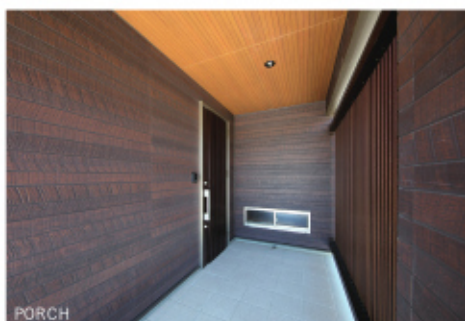

KITCHEN

PORCH