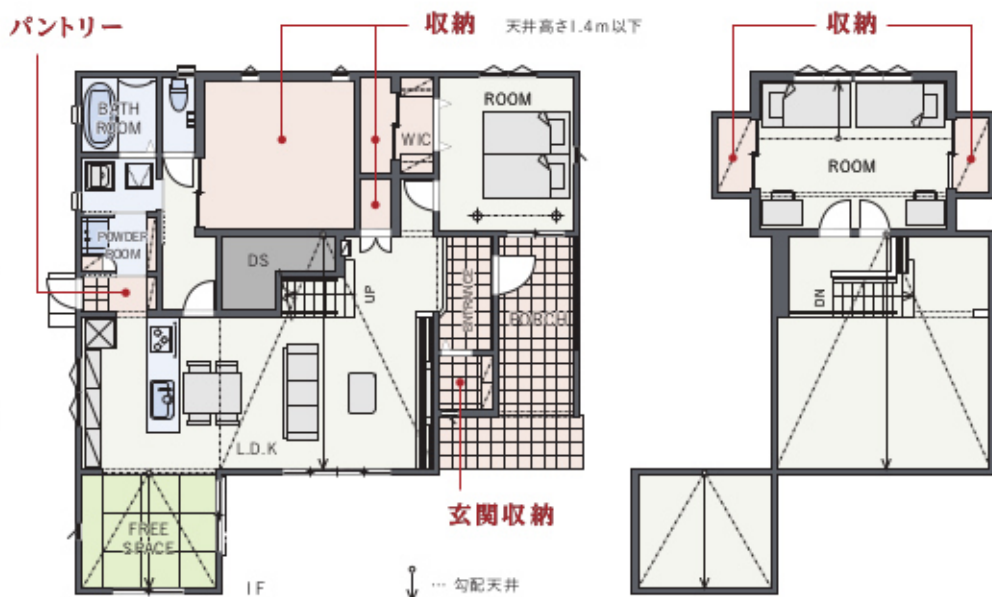

トヨタウッドユーホーム株式会社 <https://www.toyota-woodyou.co.jp/>
本社 / 〒320-8541 栃木県宇都宮市ノ沢町 256-7 TEL.028-625-7878(代)

住宅をご検討の方 24時間受付【フリーダイヤル】 0120-627-115

お申し込み
お問い合わせは
高崎支店

TEL.027-350-8825

〒370-0851 群馬県高崎市上中居町1706番地

見学ご予約