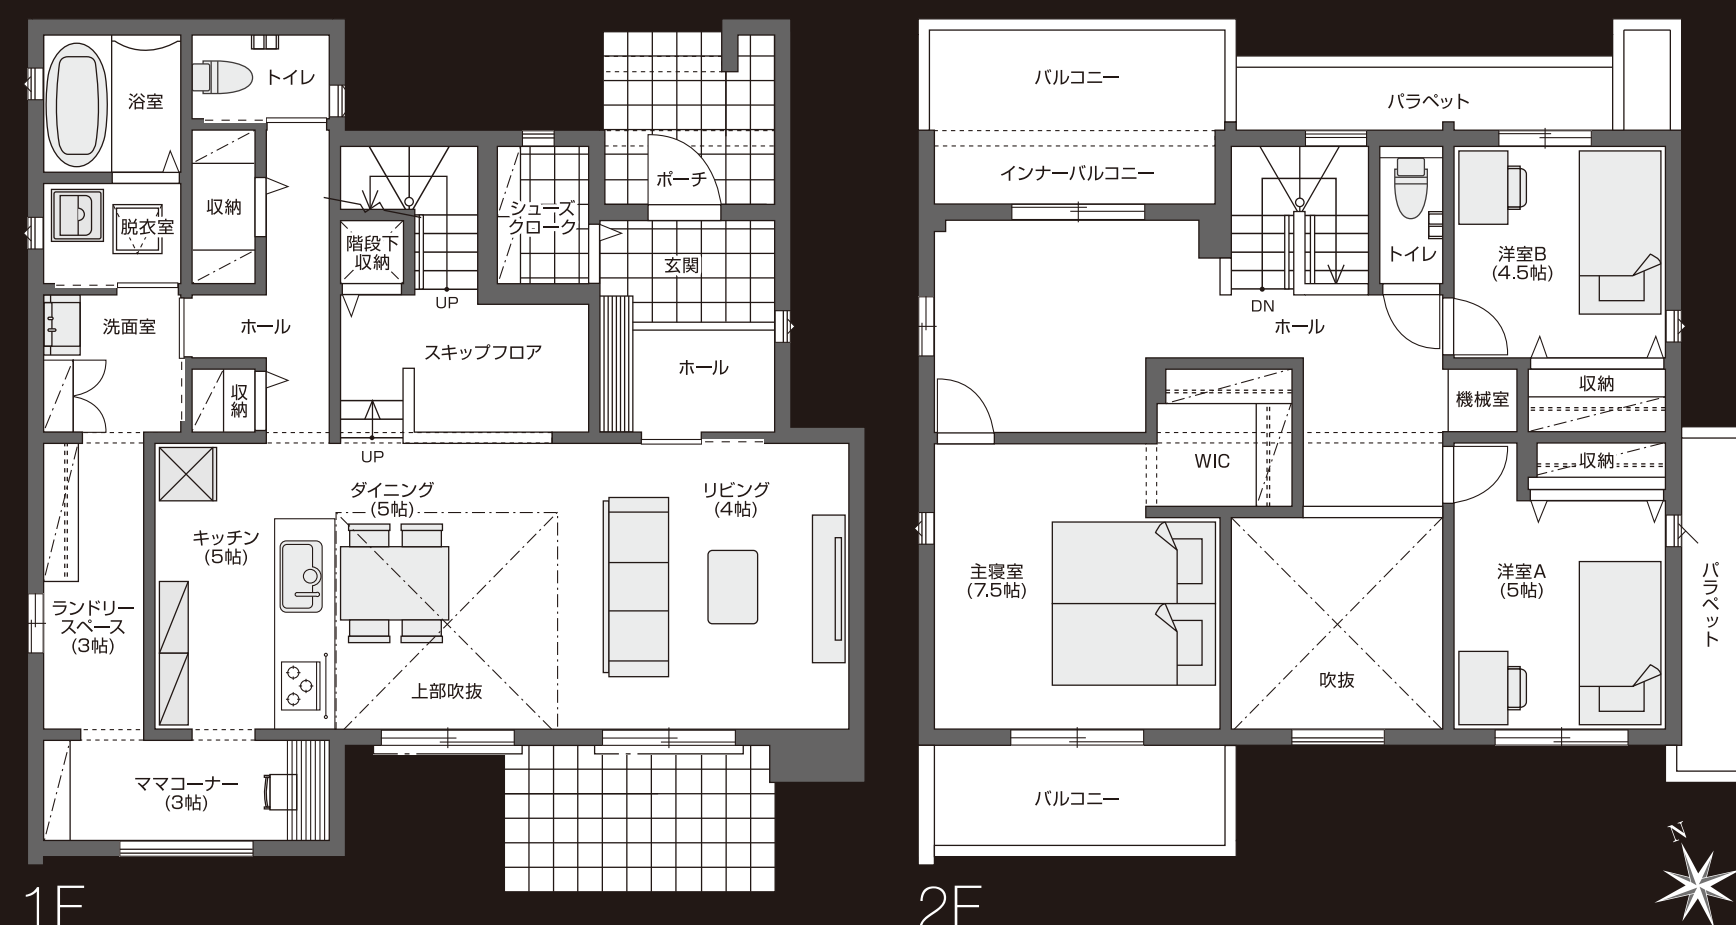

# ON-DESIGN

新しいライフスタイルに対応する住まう方の理想を叶えたグレード感のあるモデルハウス

リアルサイズ単独展示場（平屋・2階建）

## THE CRASTY

【ザ・クラスティ】

室内と屋外とのつながり。  
家族との視線が重なる一体感のある家。

- ◎片切妻屋根のモダンな外観
- ◎家族との視線がつながる1フロア
- ◎屋外とのつながりを感じられるテラス/ロジア
- ◎勾配屋根を活かした高天井
- ◎多人数でも作業がしやすいアイランドキッチン
- ◎キッチン、テラスとの一体感があるリビング・ダイニング
- ◎縦と横の広がりがあるベッドルーム

No.15-2

■土地面積/  
234.36㎡(70.89坪)  
■建物面積/  
86.13㎡(26.00坪)

平屋

No.15-3

■土地面積/  
216.58㎡(65.51坪)  
■建物面積/  
150.39㎡(45.40坪)

新しいライフスタイルにも対応。  
家族の気配を感じ、家事や仕事が効率よく楽しむ家。

- ◎ハイエスタウォールや装飾柱を設えた重厚感のある外観
- ◎スキップフロアや吹抜けなど、高低差のある変化に富んだ空間
- ◎家事コーナー/ランドリースペース/タックなど新しいライフスタイルに対応した機能的な空間
- ◎土間収納や大型WICなど豊富な収納
- ◎家族と自然と触れ合えるリビングアクセス
- ◎家族間でもプライバシーが守られる独立脱衣室
- ◎半屋外の開放感を楽しめる3つのバルコニー

※掲載の写真(2023年12月撮影)は、一部CG加工を施しており実際とは異なる場合があります。